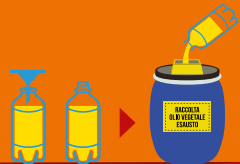

IL FRITTO FA MALE... SE NON RECUPERI L'OLIO